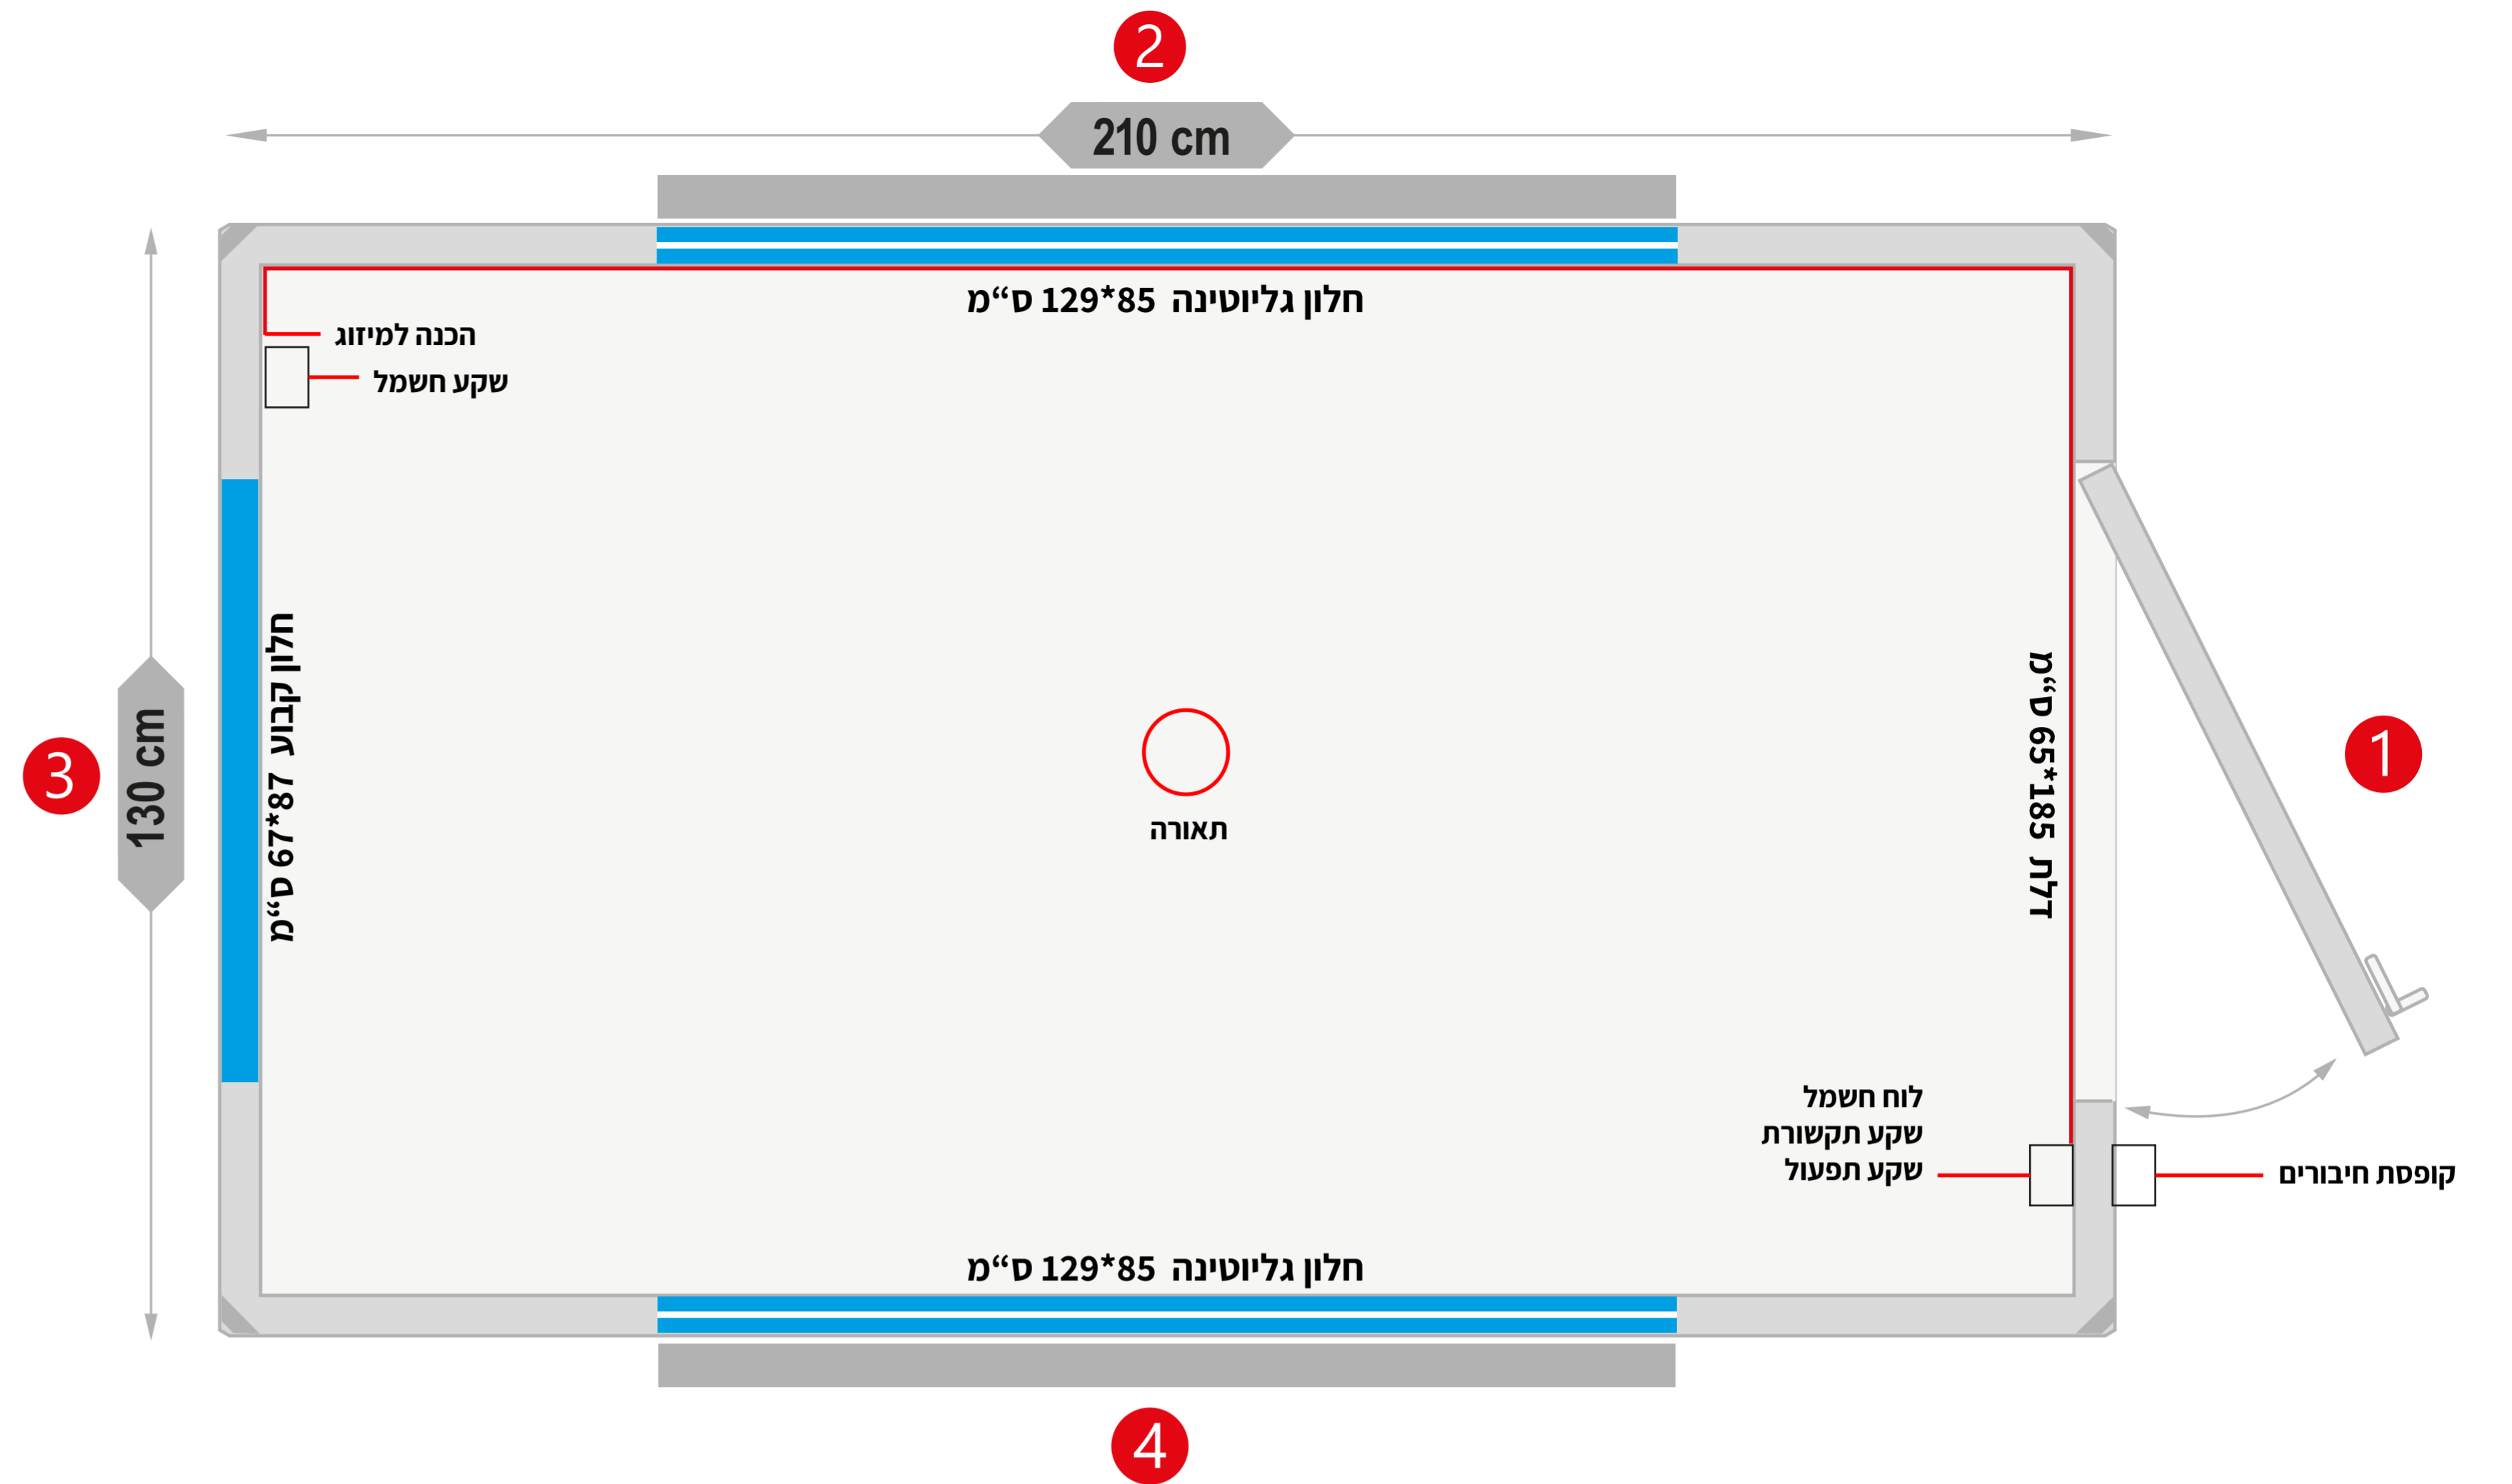

# מבנה 130\*210

H-El145X220STD

1

2

3

4

[cabin-container.asclean.co.il](http://cabin-container.asclean.co.il)