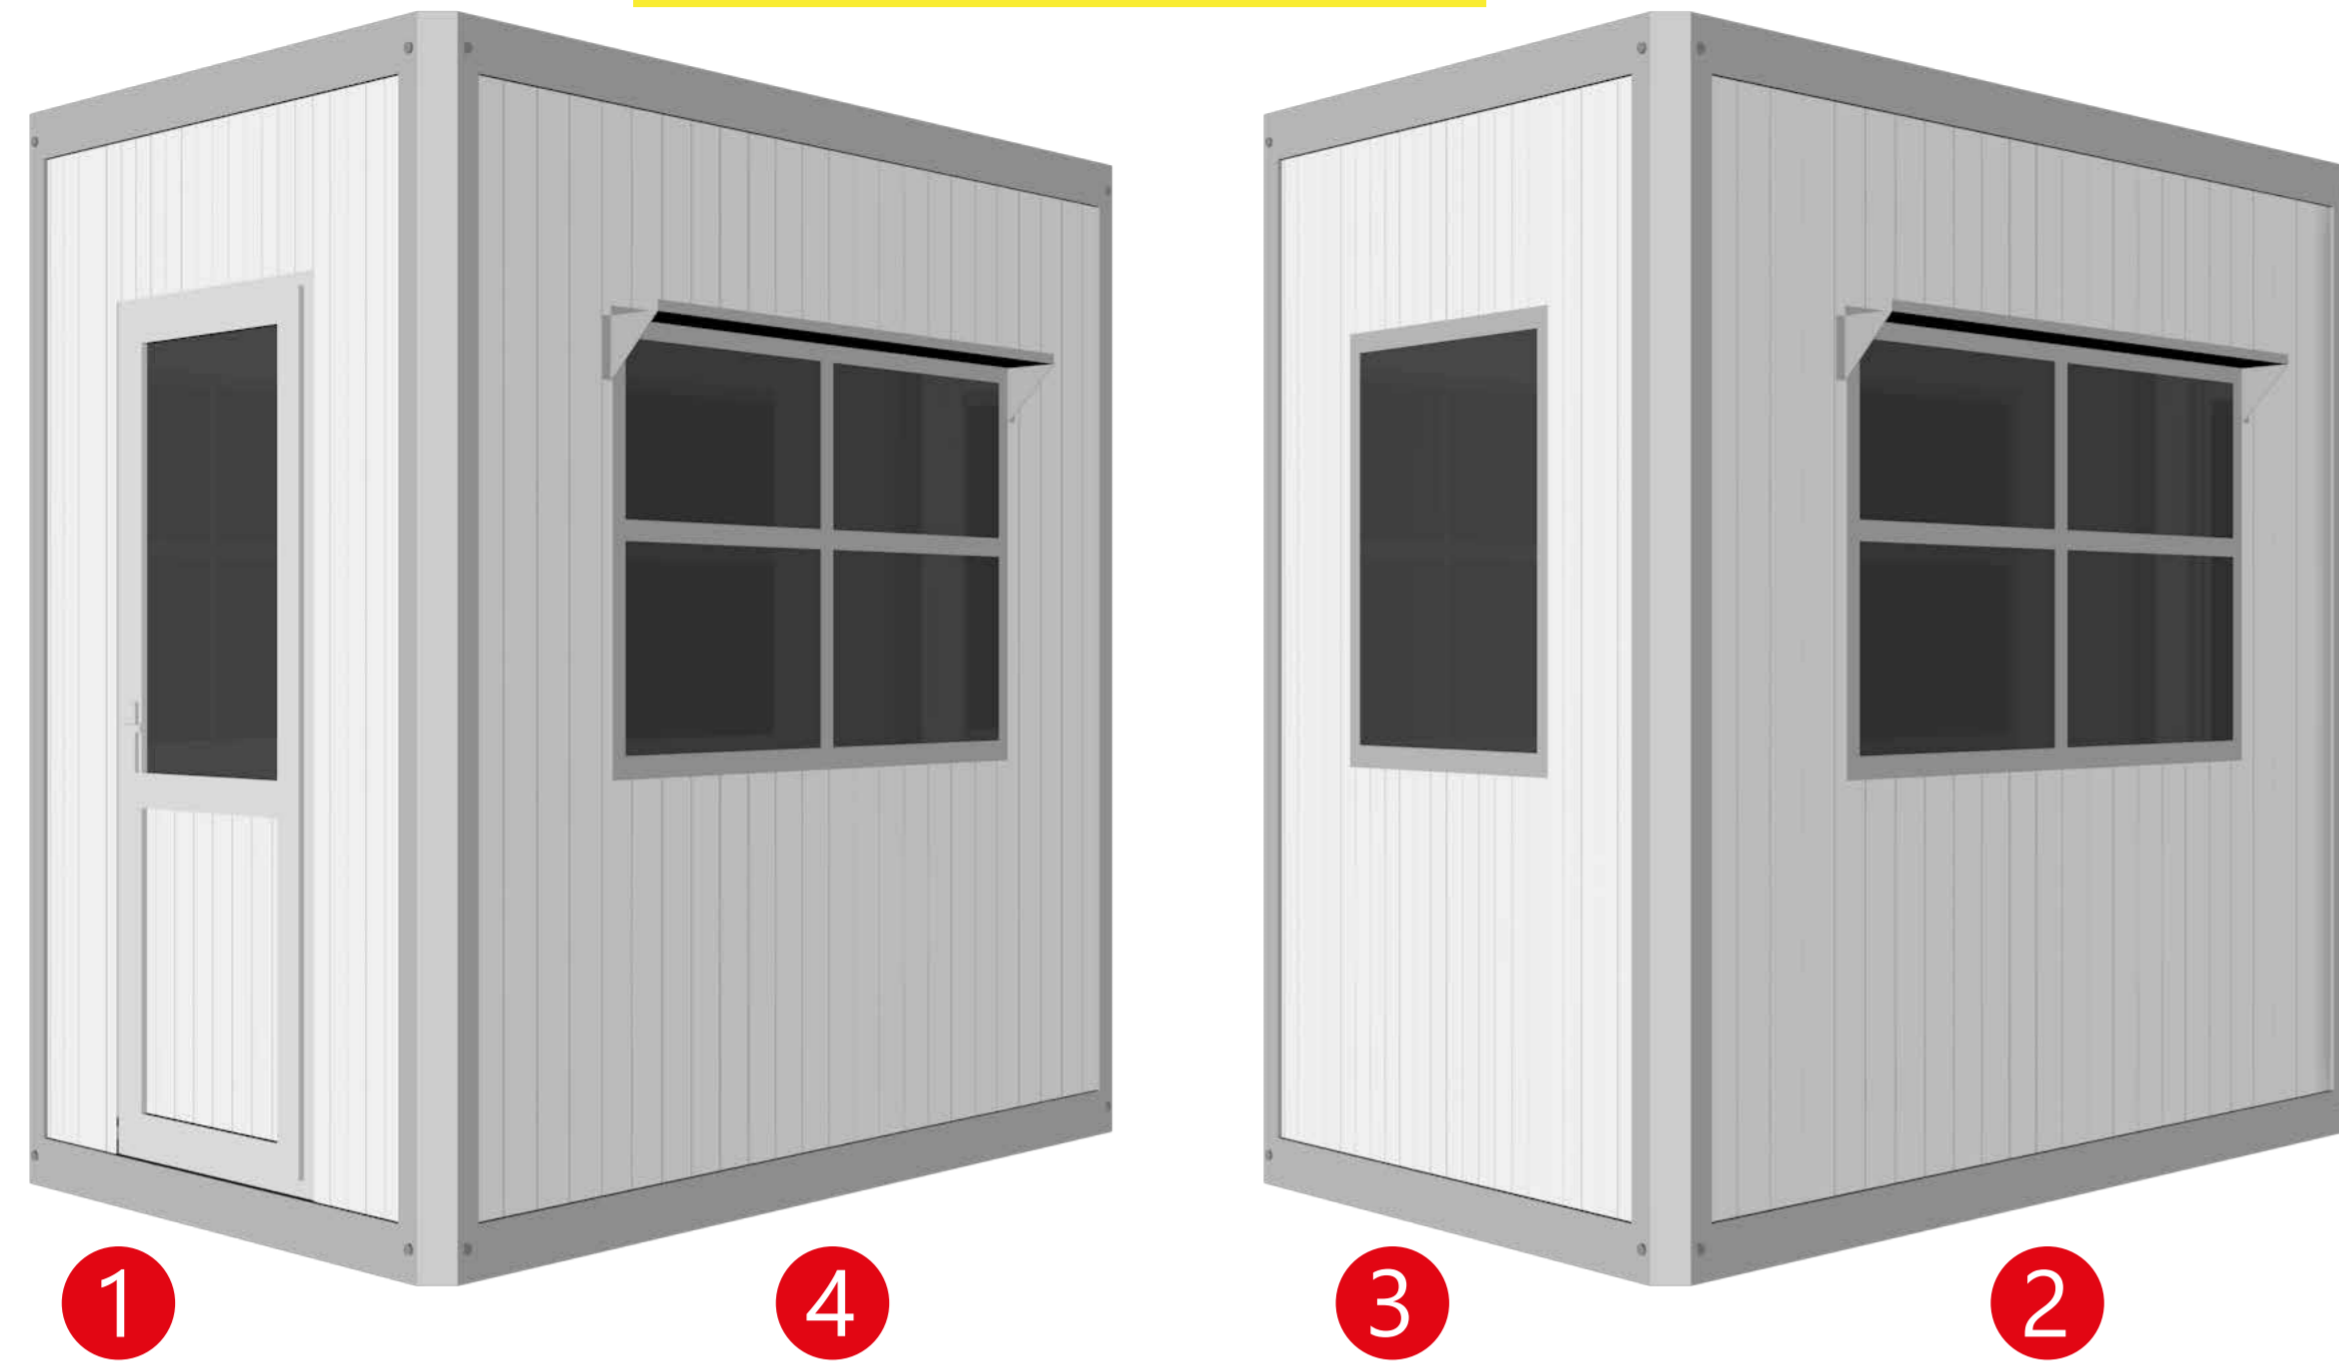

# מבנה 130\*210

H-El145X220STD

1

2

3

4

[cabin-container.asclean.co.il](http://cabin-container.asclean.co.il)