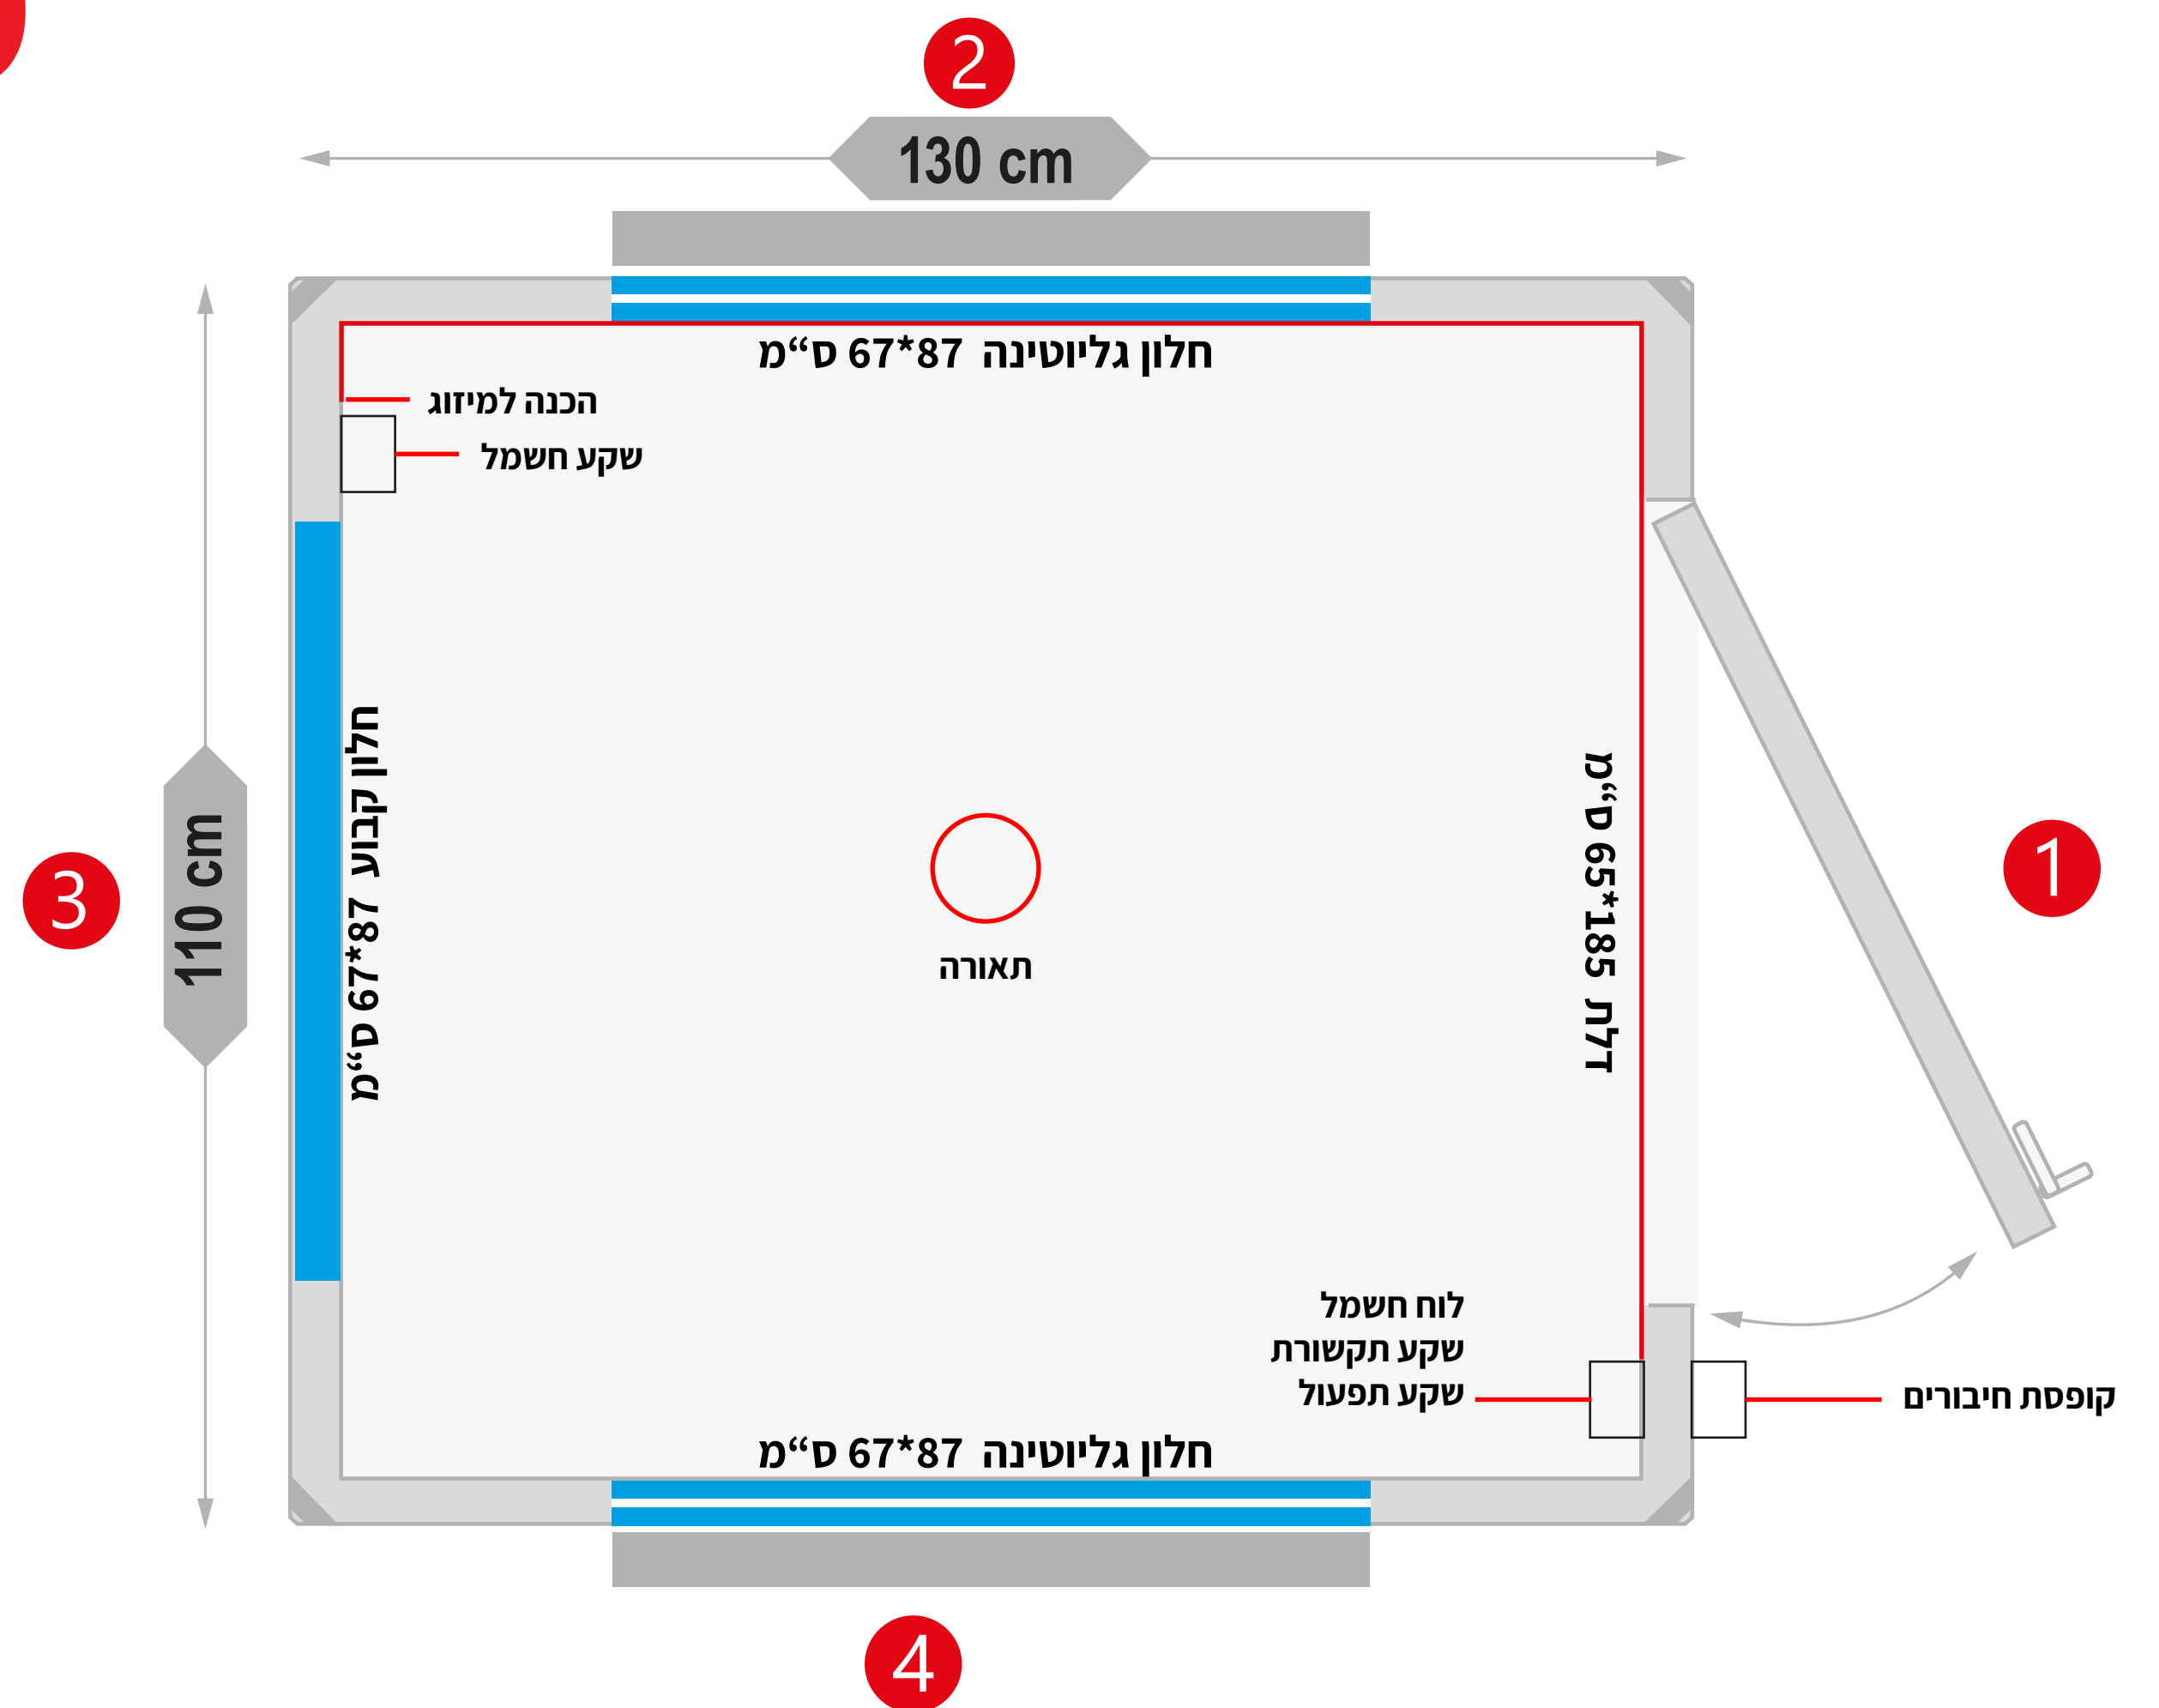

# מבנה 110\*130

H-El110X145STD

1

2

3

4

[cabin-container.asclean.co.il](http://cabin-container.asclean.co.il)