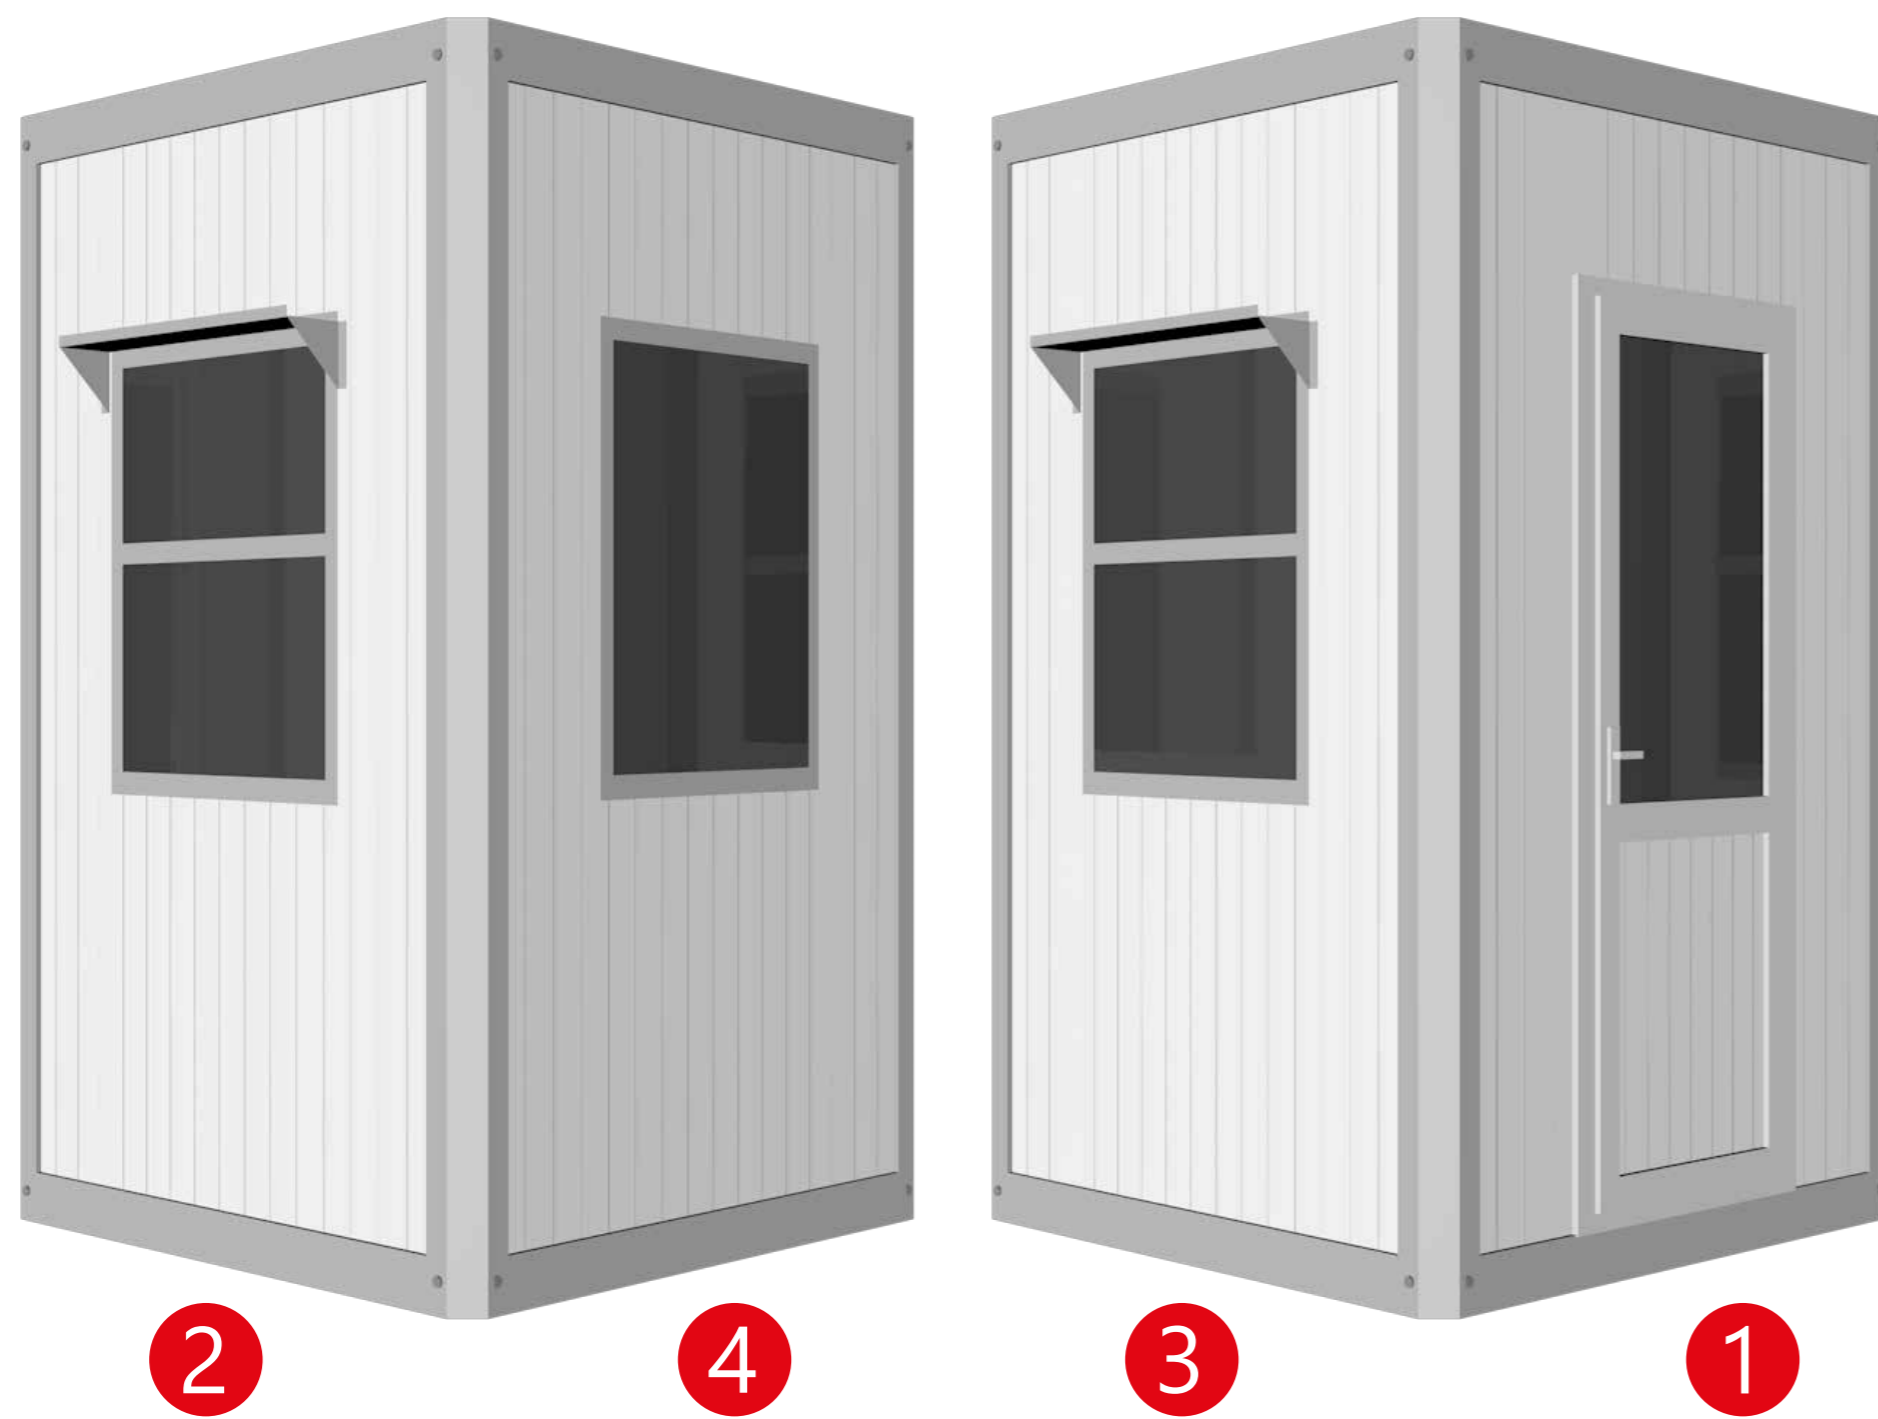

מבנה 130*130

H-El145X145STD

cabin-container.asclean.co.il