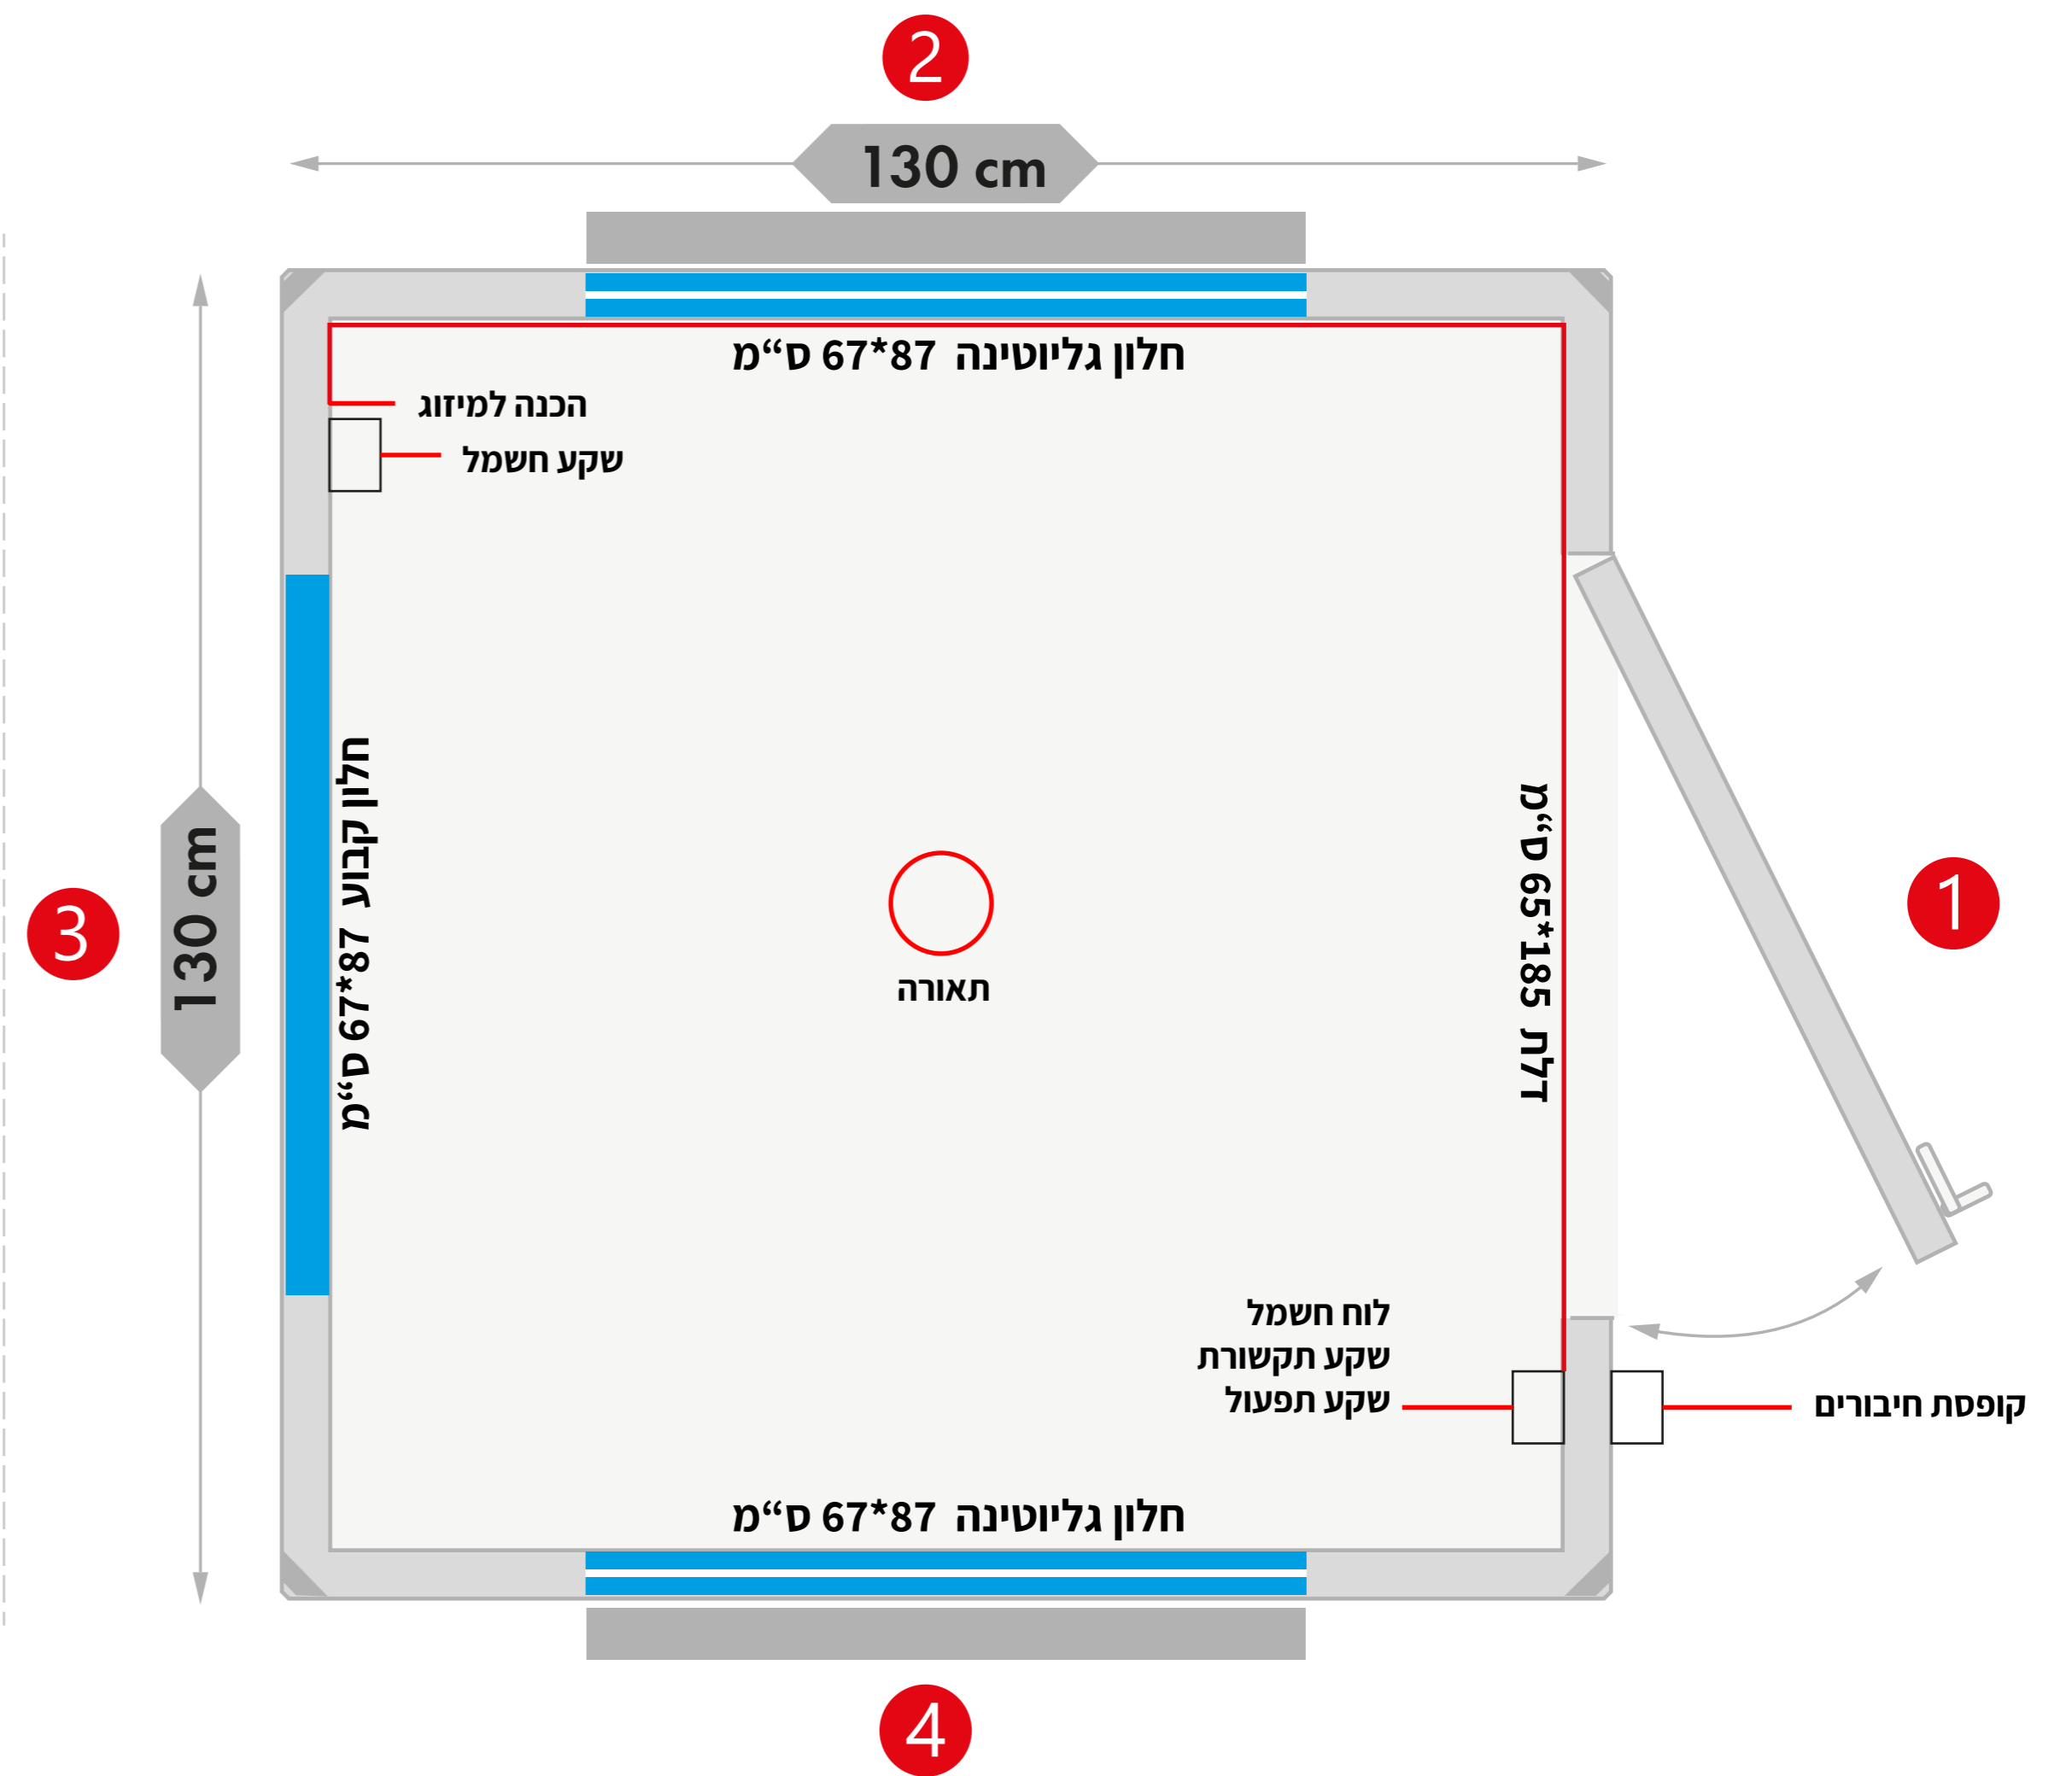

מבנה 130*130

H-El145X145STD

cabin-container.asclean.co.il