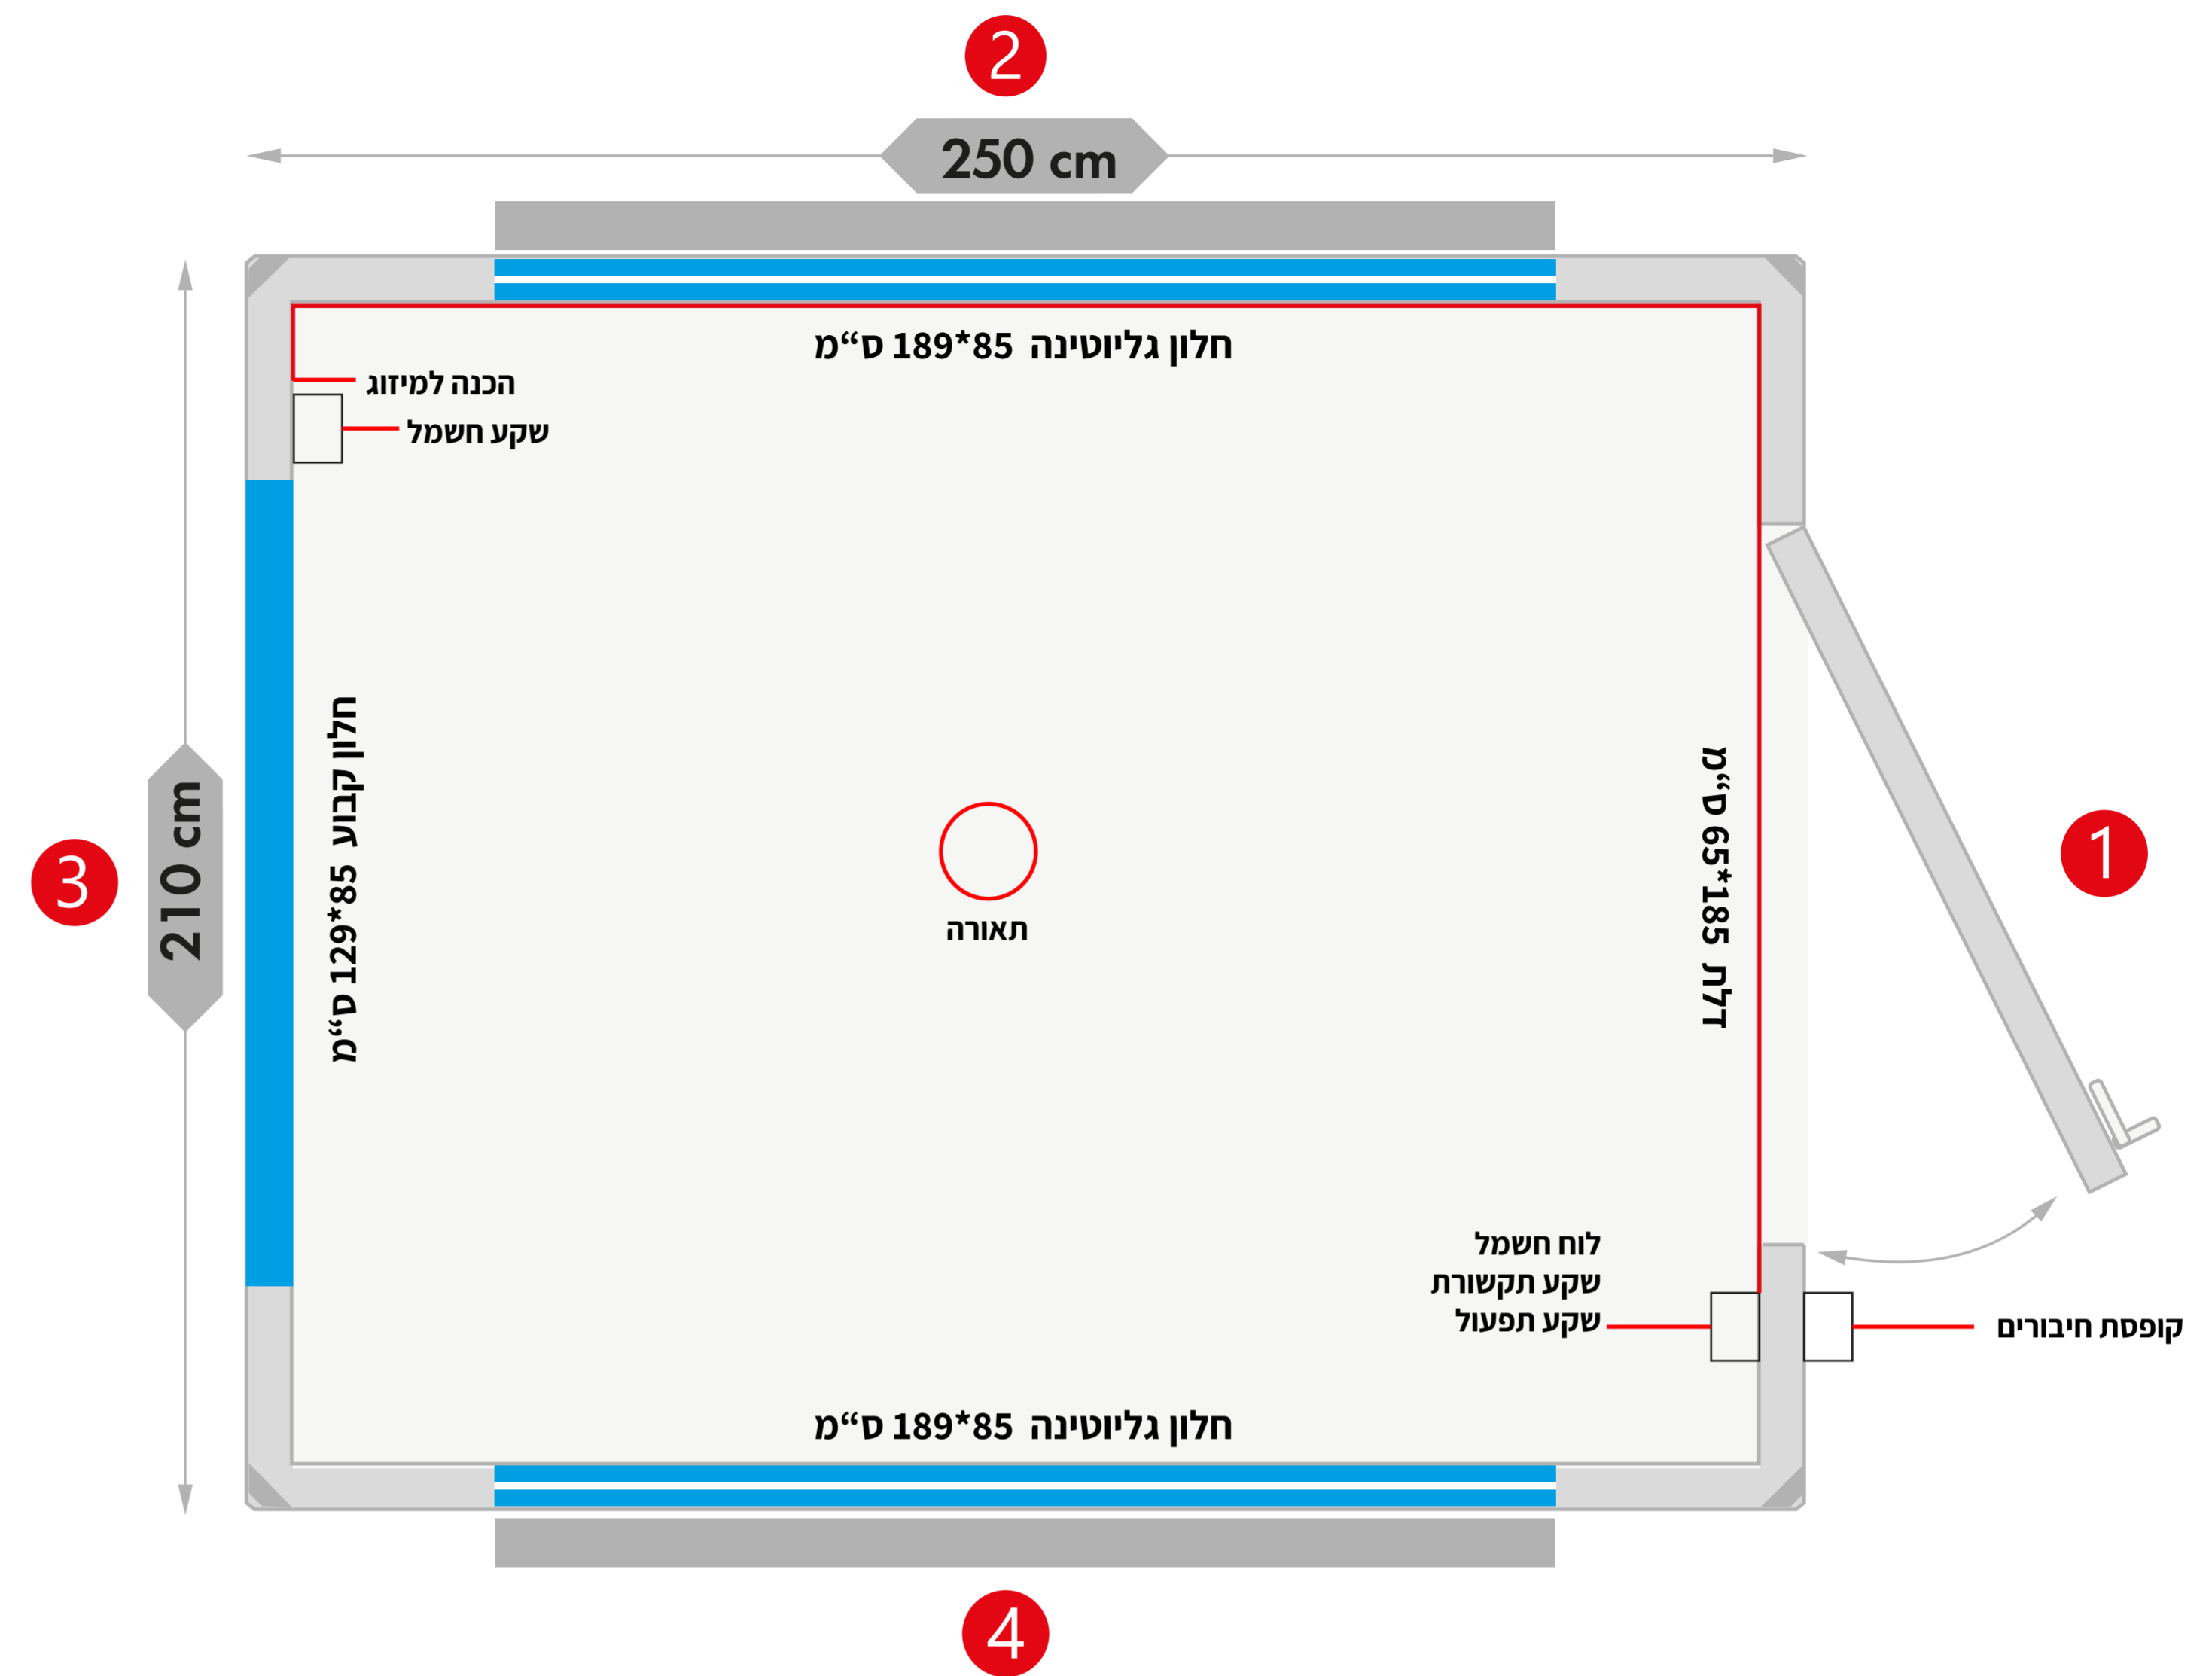

מבנה 210*250

H-EI220X270STD

1

2

3

4

cabin-container.asclean.co.il