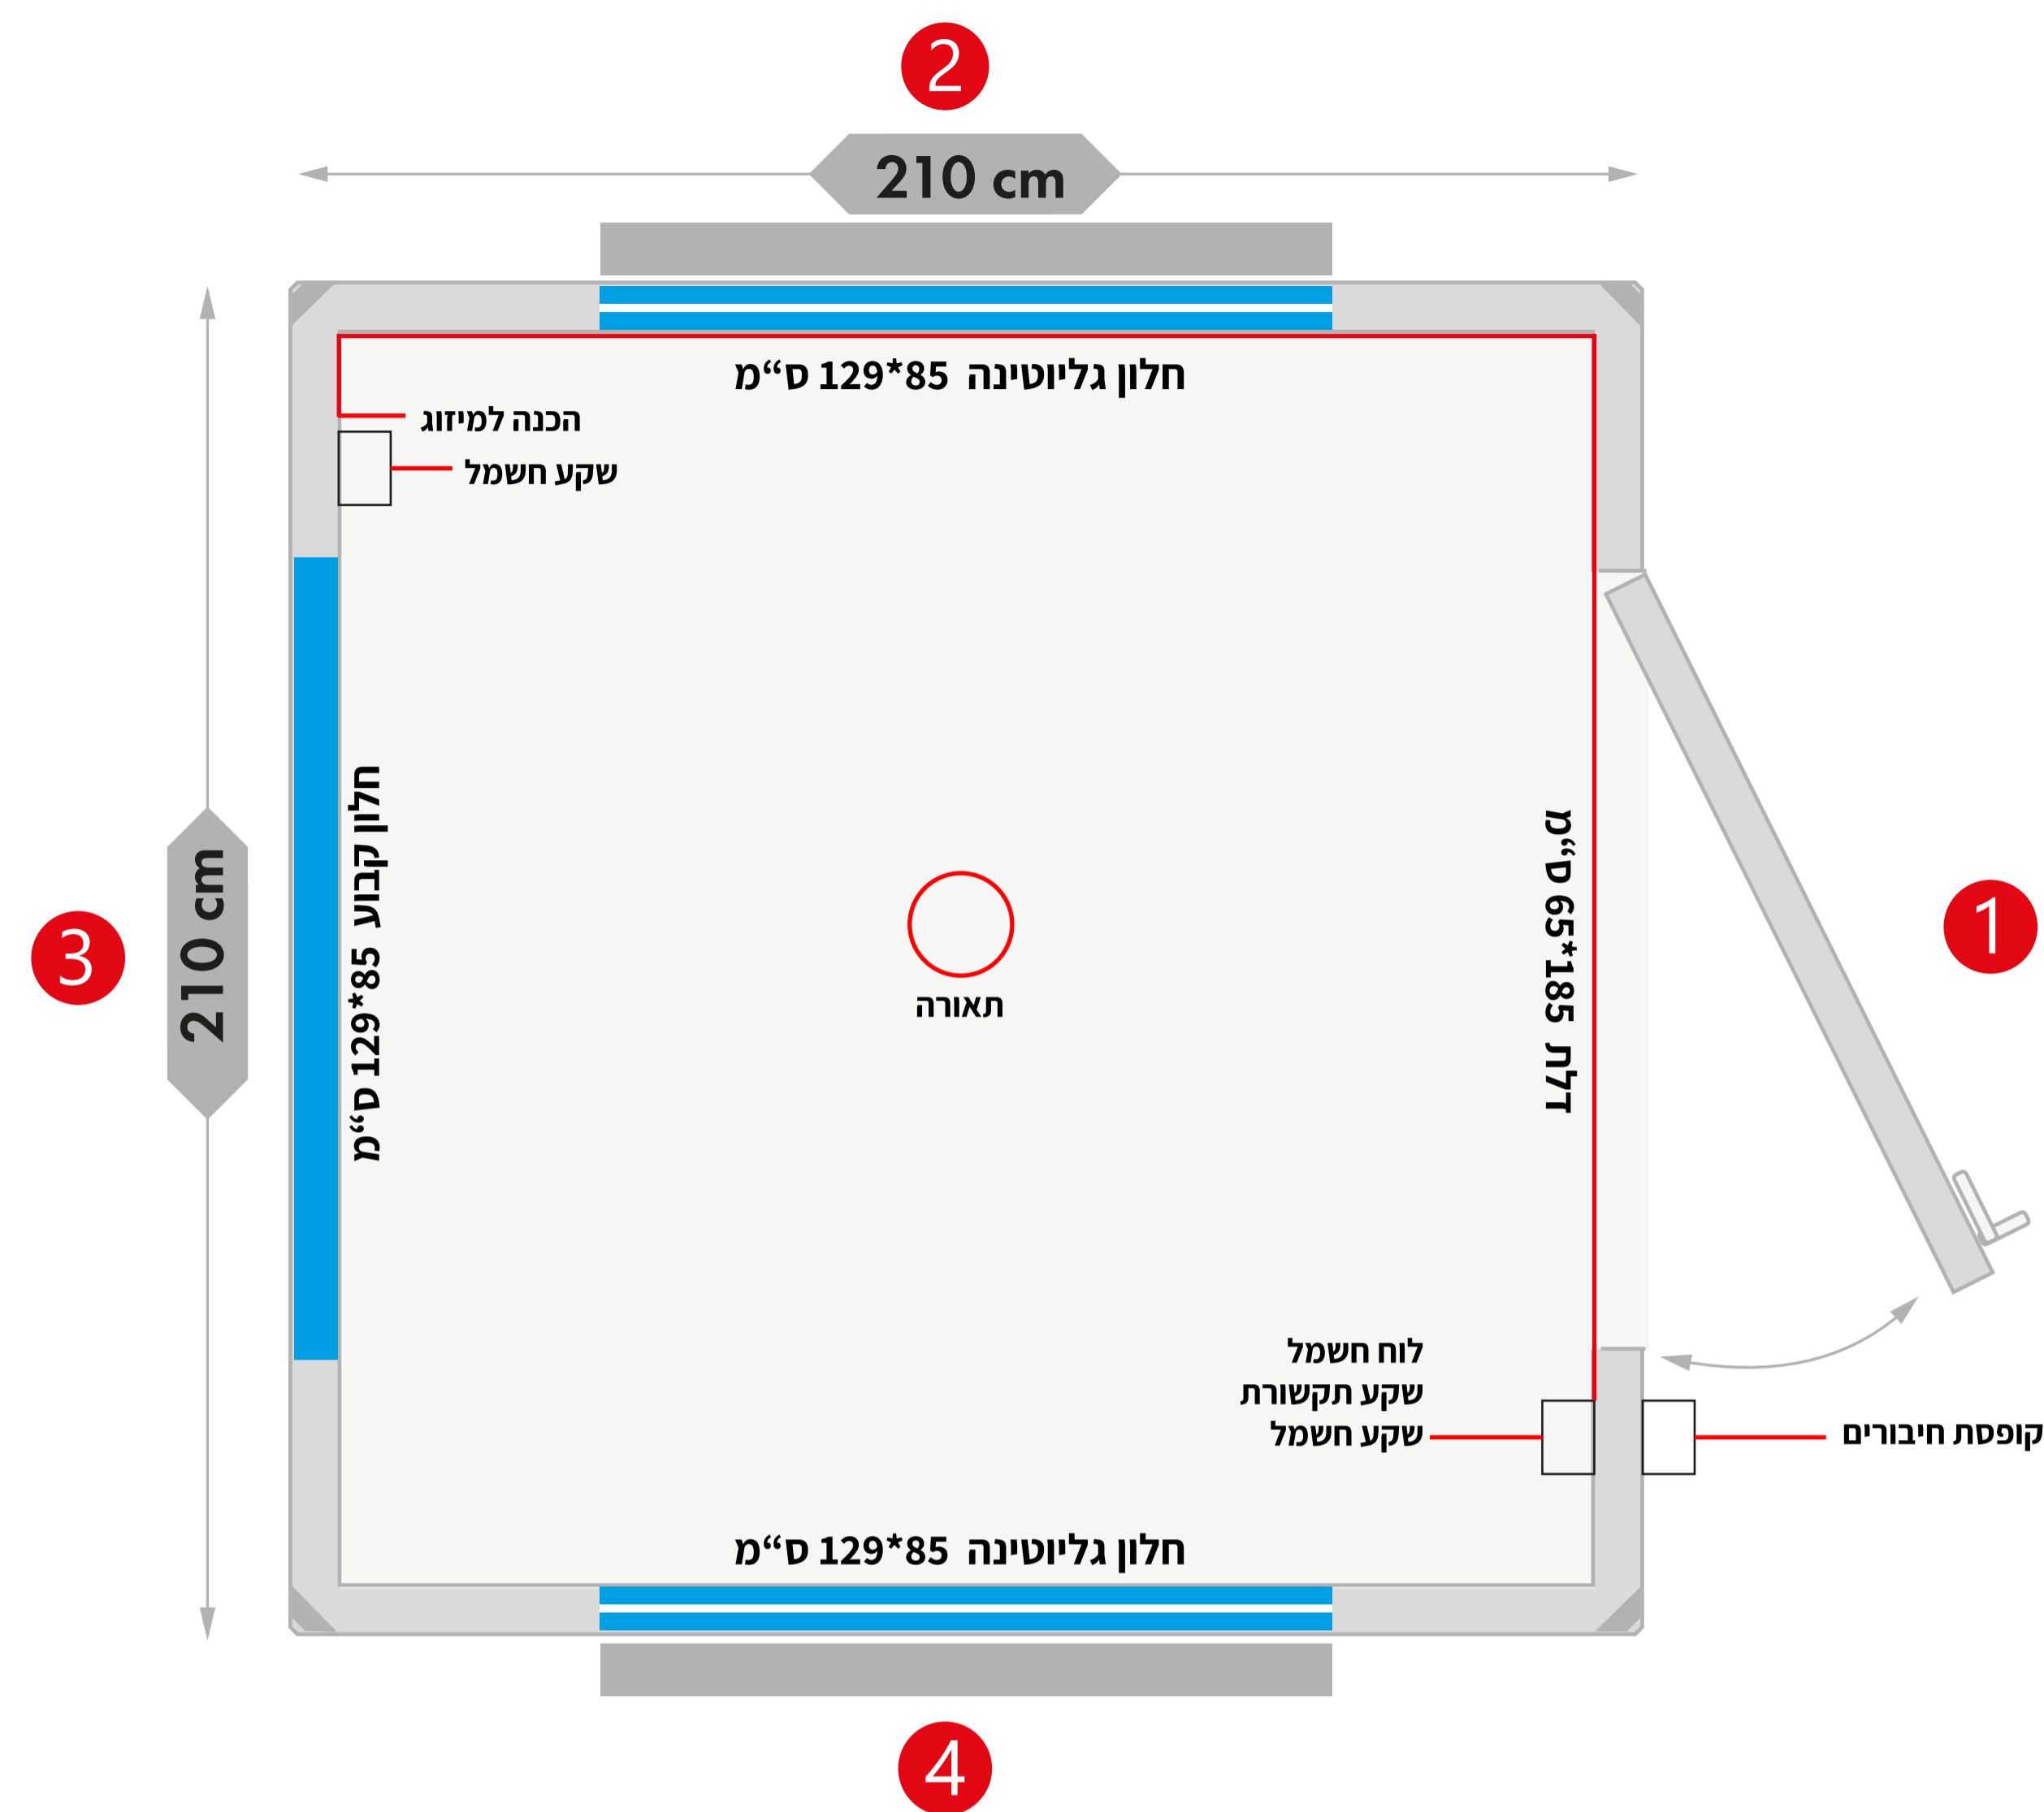

# מבנה 210\*210

H-El220X220STD

1

2

3

4

[cabin-container.asclean.co.il](http://cabin-container.asclean.co.il)