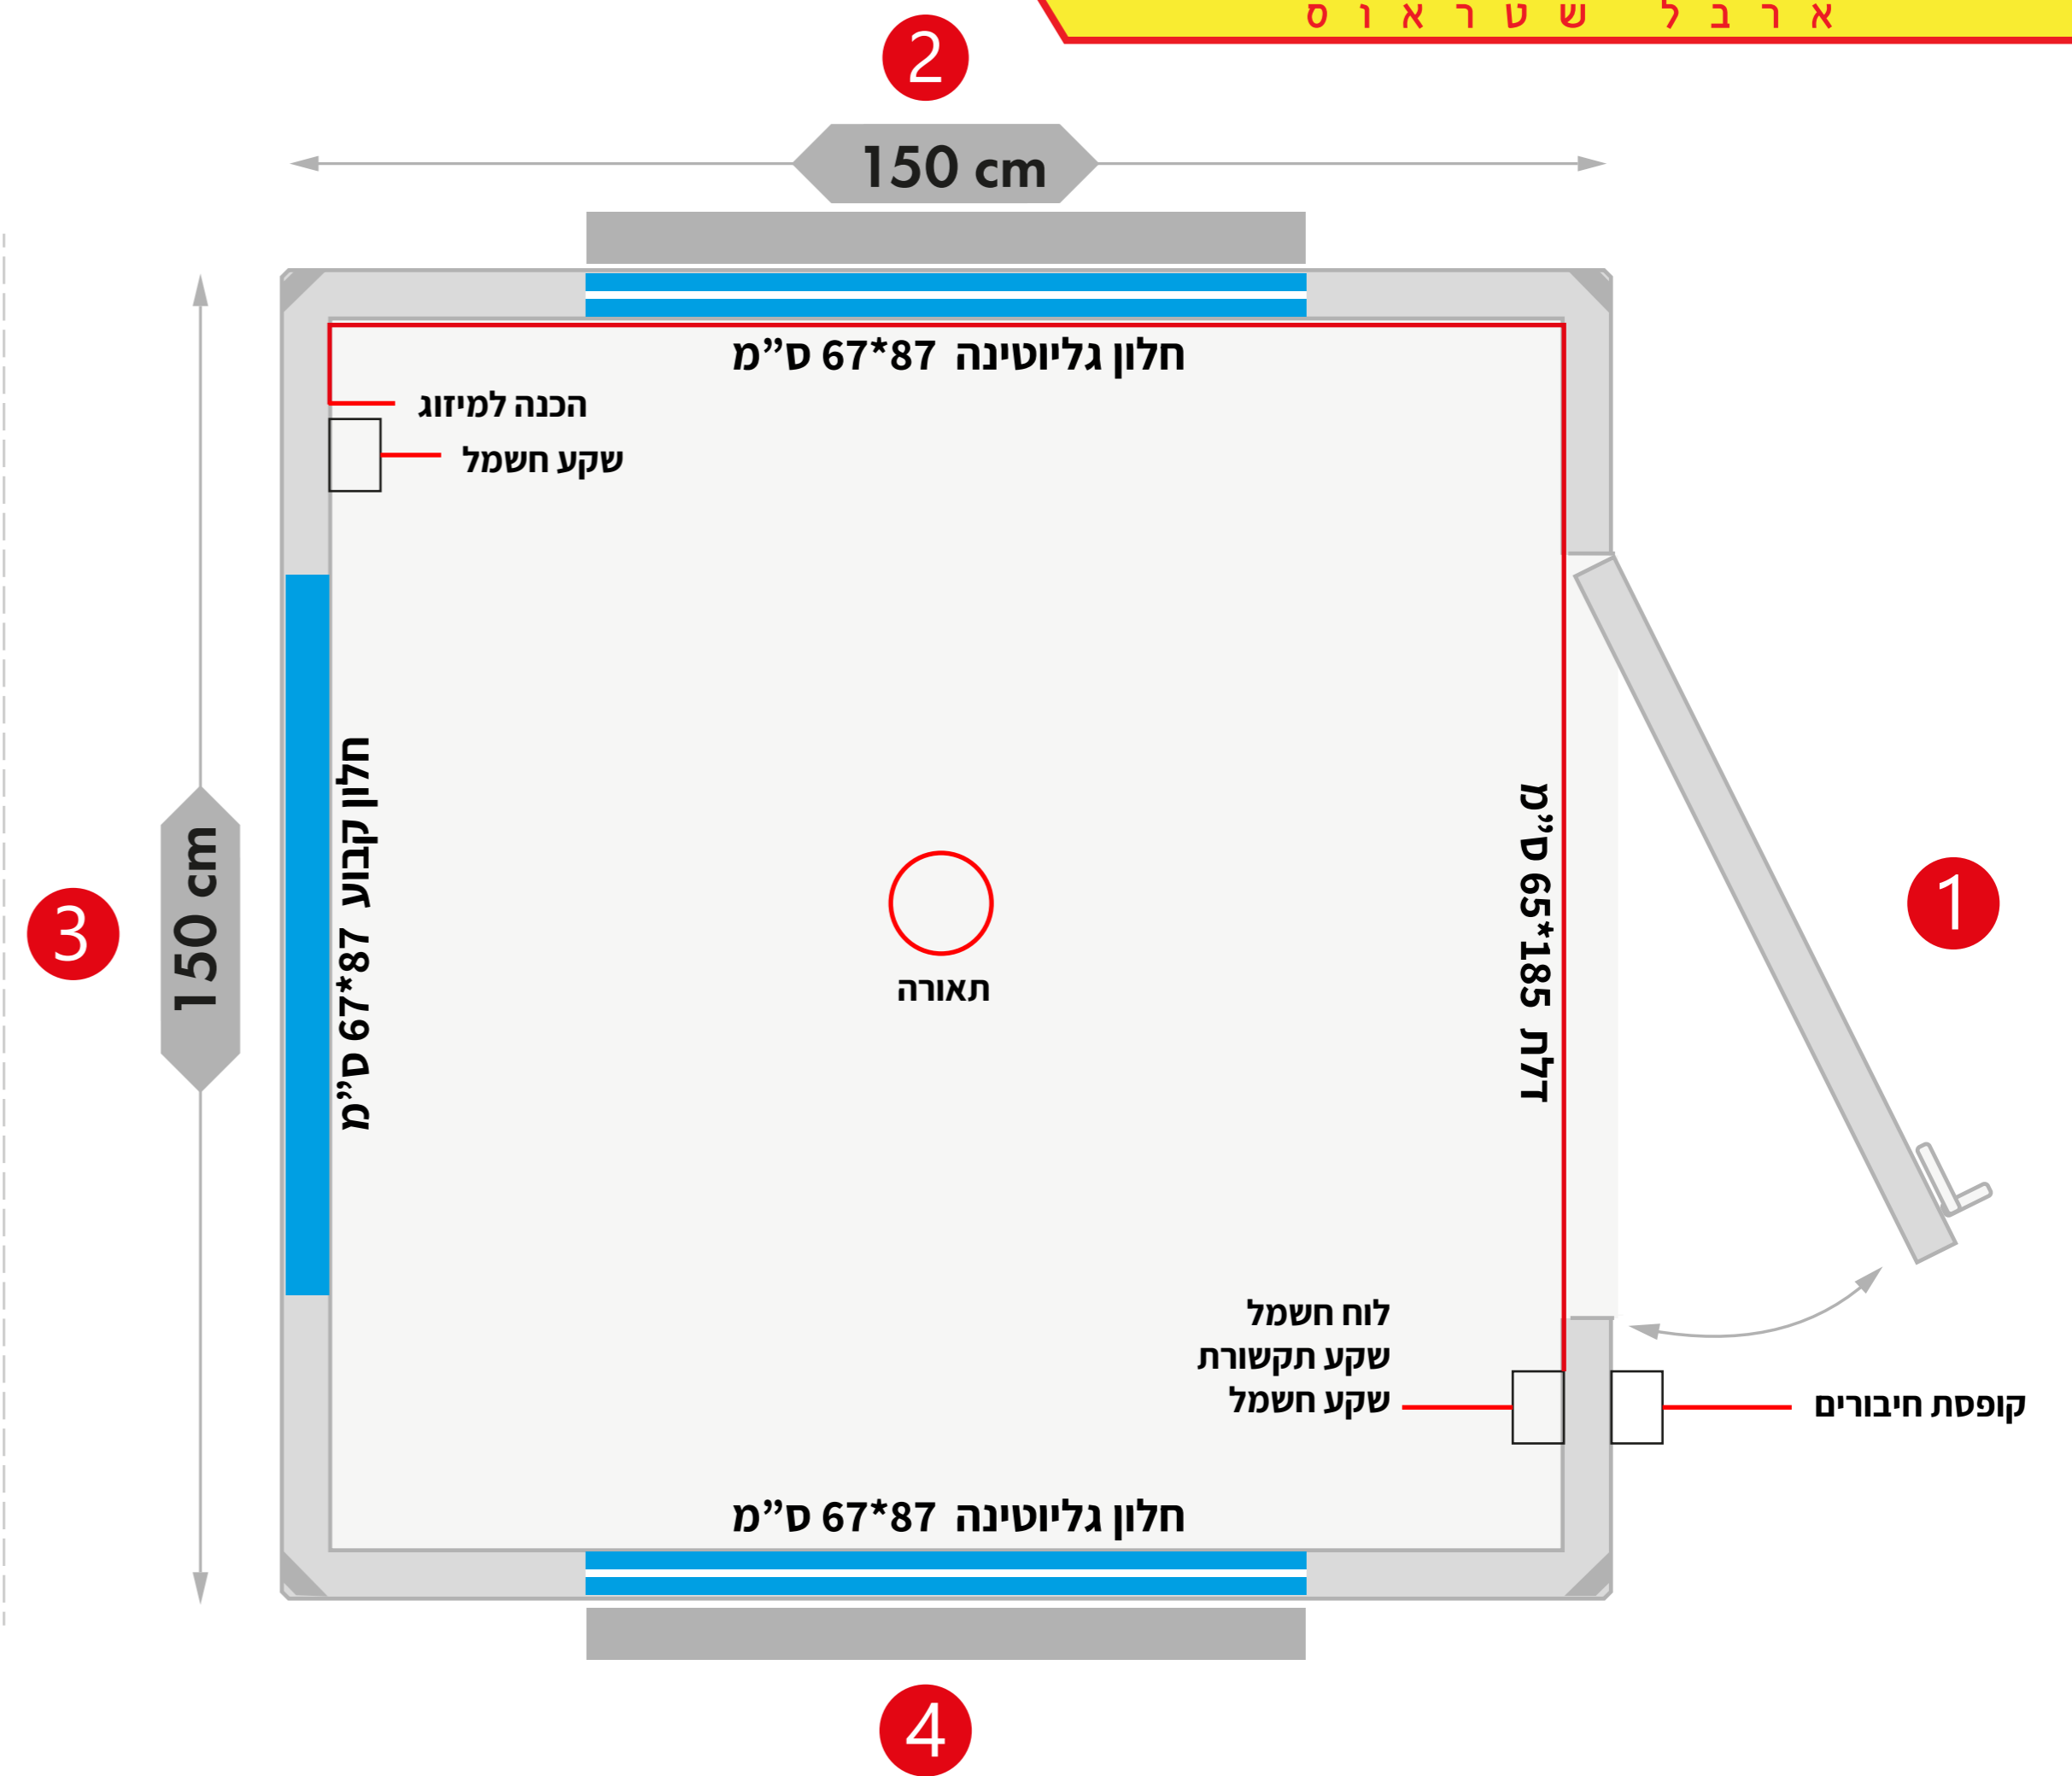

מבנה 150*150

H-El150X150STD

1

2

3

4

cabin-container.asclean.co.il